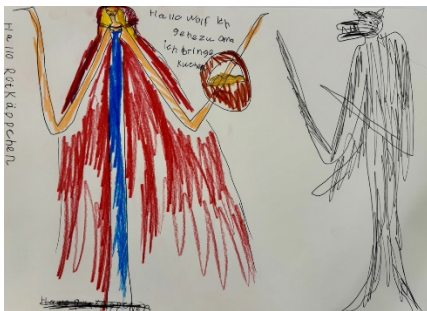

©Maryna Ternova, Rotkäppchen, 2023