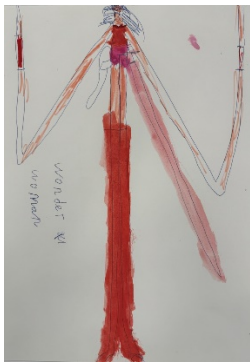

Bodelschwingschule

Bodelschwingweg 15

72622 Nürtingen

07022- 953130

www.bodelschwingh-nt.de

Ansprechpartnerin: Désirée Unger

KulturCafé SprechZimmer

Am Obertor 3

72622 Nürtingen

Öffnungszeiten: Donnerstag, Freitag, Samstag 10-14 Uhr

Ansprechpartnerinnen: Gundi Lachmann, Brigitte Silber-Kuhnle

©Maryna Ternova, Wonder Woman, 2023